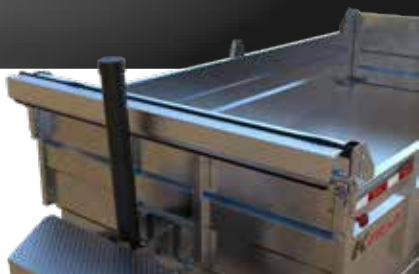

PRO SERIES

D8212 MODÈLE

CARACTÉRISTIQUES

- Système de toile sur roulement à billes
- Portes à sable double action
- Main d'accouplement ajustable
- Pattes stabilisatrices de série
- Supports pour madrier
- 4 ancrages soudés
- Cylindre hydraulique à 3 sections
- Suspensions à glissière de 2 po
- Vérin ajustable de 7 000 lb sur modèles d'essieux de 5 200 lb
- Vérin ajustable de 12 000 lb sur modèles d'essieux de 7 000 lb

HARNAIS

- Branchement de 7 brins avec double contact
- Lumières DEL
- Chargeur intelligent
- Coffre en aluminium
- Harnais électrique à basse température

CHÂSSIS

- Châssis tubulaire 2 po x 6 po x 3/16 po
- Boîte monocoque en acier 1/8 po
- Traverse C3 à tous les 16 po
- Ailes en acier diamant
- Marchepieds soudés

PROTÈGE-TOILE DE SÉRIE