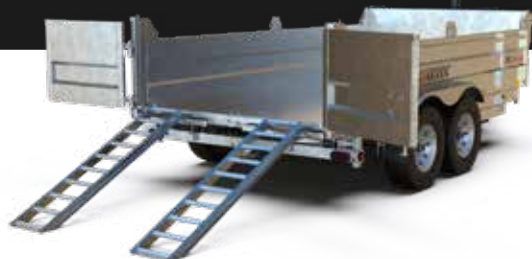

GALVANISÉ

BASCULANTE

TANDEM

Là, ça devient sérieux ! Nos remorques à bennes basculantes de 82 pouces de large par 14 pieds de long et d'une capacité de 14 000 lb sont conçues pour les pros.

	D8214-14-PS	DGON8214-14-PS
Intérieur (longueur x largeur x hauteur)	167 po x 82 po x 27 po	
Hors-tout (longueur x largeur)	216 po x 102 po	293 po x 102 po
Pneus / jantes	235-80-R16 (14 plis)	
Attache	2 5/16 po	Col de cygne 2 5/16 po
Type de porte	Porte à sable double action	
Charge utile	10 000 lb	13 200 lb
Poids de la remorque	3 900 lb	4 575 lb
Essieux	2 x 7 000 lb	
Force du cylindre	12 tonnes	
Course du cylindre	120 po	

K-TRAIL

K-TRAIL.CA
INFO@K-TRAIL.CA | 877 248-7018

Les spécifications peuvent changer sans préavis.

PRO SERIES

D8214 / DGON8214

MODÈLE

CARACTÉRISTIQUES

- Système de toile sur roulement à billes
- Porte à sable double action
- Main d'accouplement ajustable
- Pattes stabilisatrices de série
- Supports pour madrier
- 4 ancrages soudés
- Cylindre hydraulique à 3 sections
- Suspensions à glissière de 2 po
- Vérin ajustable de 12 000 lb sur modèle à *pole* droite
- 2 vérins ajustables de 12 000 lb sur modèle à col de cygne

HARNAIS

- Branchement de 7 brins avec double contact
- Lumières DEL
- Chargeur intelligent
- Coffre en aluminium
- Harnais électrique à basse température

CHÂSSIS

- Châssis tubulaire 2 po x 6 po x 3/16 po
- Boîte monocoque en acier 1/8 po
- Traverse C3 à tous les 16 po
- Ailes en acier diamant
- Marchepieds soudés

PROTÈGE-TOILE DE SÉRIE

RAMPES TIROIRS

PATTES STABILISATRICES

REHAUSSE

PORTE À SABLE DOUBLE ACTION

ACCESSOIRES / OPTIONS

roue de secours, rampes tiroirs, rehausse grillagée

K-TRAIL