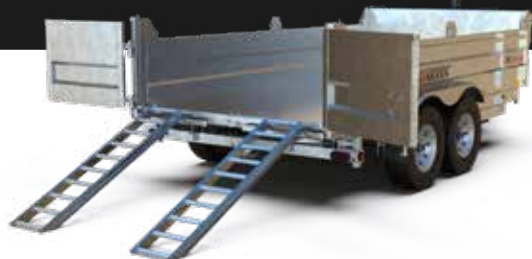

GALVANISÉ

BASCULANTE

TANDEM

Là, ça devient sérieux ! Nos remorques à bennes basculantes de 82 pouces de large par 14 pieds de long et d'une capacité de 14 000 lb sont conçues pour les pros.

	D8214-14-PS	DGON8214-14-PS
Intérieur (longueur x largeur x hauteur)	167 po x 82 po x 24 po	
Hors-tout (longueur x largeur)	216 po x 102 po	293 po x 102 po
Pneus / jantes	235-80-R16 (14 plis)	
Attache	2 5/16 po	Col de cygne 2 5/16 po
Type de porte	Porte à sable double action	
Charge utile	10 000 lb	13 200 lb
Poids de la remorque	3 900 lb	4 575 lb
Essieux	2 x 7 000 lb	
Force du cylindre	12 tonnes	
Course du cylindre	120 po	

K-TRAIL

K-TRAIL.CA
INFO@K-TRAIL.CA | 877 248-7018

Les spécifications peuvent changer sans préavis.

PRO SERIES

D8214 / DGON8214

MODÈLE

CARACTÉRISTIQUES

- Système de toile sur roulement à billes
- Porte à sable double action
- Main d'accouplement ajustable
- Pattes stabilisatrices de série
- Supports pour madrier
- 4 ancrages soudés
- Cylindre hydraulique à 3 sections
- Suspensions à glissière de 2 po
- Vérin ajustable de 12 000 lb sur modèle à *pole* droite
- 2 vérins ajustables de 12 000 lb sur modèle à col de cygne

HARNAIS

- Branchement de 7 brins avec double contact
- Lumières DEL
- Chargeur intelligent
- Coffre en aluminium
- Harnais électrique à basse température

CHÂSSIS

- Châssis tubulaire 2 po x 6 po x 3/16 po
- Boîte monocoque en acier 1/8 po
- Traverse C3 à tous les 16 po
- Ailes en acier diamant
- Marchepieds soudés

PROTÈGE-TOILE DE SÉRIE

RAMPES TIROIRS

PATTES STABILISATRICES

REHAUSSE

PORTE À SABLE DOUBLE ACTION

ACCESSOIRES / OPTIONS

roue de secours, rampes tiroirs, rehausse grillagée

K-TRAIL