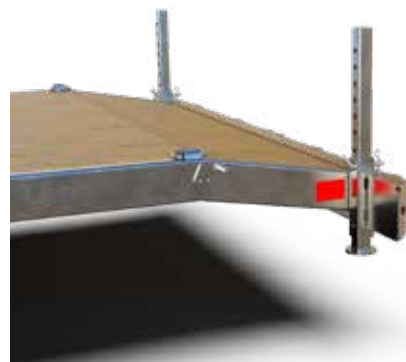

PATTES STABILISATRICES

ACCESSOIRES / OPTIONS

ancrages amovibles, roue de secours

K-TRAIL

K-TRAIL.CA
INFO@K-TRAIL.CA | 877 248-7018

Les spécifications peuvent changer sans préavis.