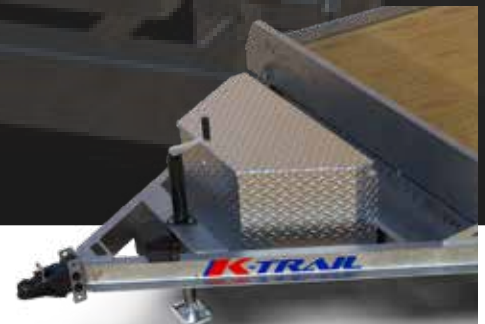

K-TRAIL

QUALITÉ · ROBUSTESSE · DURABILITÉ

E SERIES

GDE16

MODÈLE

GDE16 illustré
sujet à changement

La remorque idéale pour transporter votre machinerie. Choisissez le modèle qui répond à vos besoins parmi nos 2 capacités de chargement.

GALVANISÉ

TANDEM

	GDE16-7	GDE16-10
Intérieur (longueur x largeur)	192 po x 82 po	
Hors-tout (longueur x largeur)	253 po x 101 po	
Pneus / jantes	205-75-R15 (6 plis)	225-75-R15 (8 plis)
Attache	2 5/16 po	
Charge utile	4 842 lb	8 122 lb
Poids de la remorque	2 158 lb	2 278 lb
Essieux	2 x 3 500 lb	2 x 5 200 lb

K-TRAIL

K-TRAIL.CA
INFO@K-TRAIL.CA | 877 248-7018

Les spécifications peuvent changer sans préavis.

E SERIES

GDE16 MODÈLE

CARACTÉRISTIQUES

- Marchepieds boulonnés
- Vérin de 2 000 lb

HARNAIS

- Lumières DEL
- Harnais électrique à basse température

CHÂSSIS

- Châssis en fer angle 3,5 po x 5 po x 1/4 po
- Pôles *channel* : acier C5 x 6.7 lb/pi
- Traverses à tous les 16 po c/c

**DEVANTURE
(EN OPTION)**