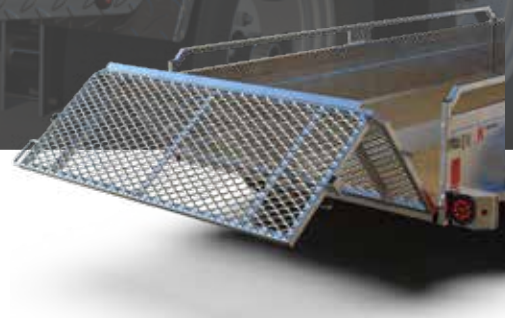

HARNAIS

- Lumières DEL
- Harnais dissimulé dans le châssis

CHÂSSIS

- Châssis tubulaire
1 ½ po x 3 po x 1/10 po
- Boîtiers de lumière fermés
- Pole tubulaire
2 ½ po x 2 ½ po x 3/16 po

ROULEAU ET TOILE

PANNEAU OUVRANT

RAMPE PLIANTE 48 PO

ROUE DE SECOURS

SUPPORT À CHALOUBE

PANNEAU COURT ARRIÈRE

ACCESSOIRES / OPTIONS

roue et support à roue de secours, support à chaloupe, rouleau et toile, panneau court arrière

K-TRAIL

K-TRAIL.CA