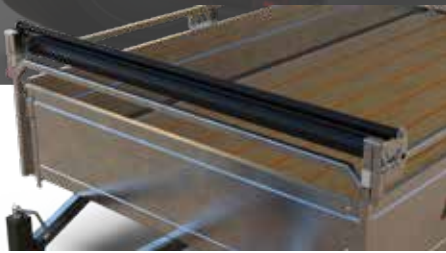

HARNAIS

- Lumières DEL
- Harnais dissimulé dans le châssis

CHÂSSIS

- Châssis tubulaire
1 ½ po x 3 po x 1/10 po
- Boîtiers de lumière fermés
- Pole tubulaire
2 ½ po x 2 ½ po x 3/16 po

ROULEAU ET TOILE

PANNEAU OUVRANT