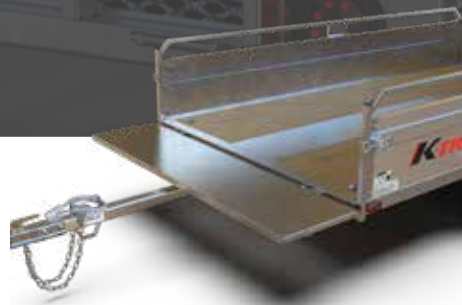

HARNAIS

- Lumières DEL
- Harnais dissimulé dans le châssis

CHÂSSIS

- Châssis tubulaire
1 ½ po x 3 po x 1/10 po
- Boîtiers de lumière fermés
- Pole tubulaire
2 ½ po x 2 ½ po x 3/16 po

ROULEAU ET TOILE

PANNEAU OUVRANT

RAMPE PLIANTE 48 PO

ROUE DE SECOURS

SUPPORT À CHALOUBE

PANNEAU COURT ARRIÈRE

ACCESSOIRES / OPTIONS

roue et support à roue de secours, support à chaloupe, rouleau et toile, panneau court arrière

K-TRAIL

K-TRAIL.CA