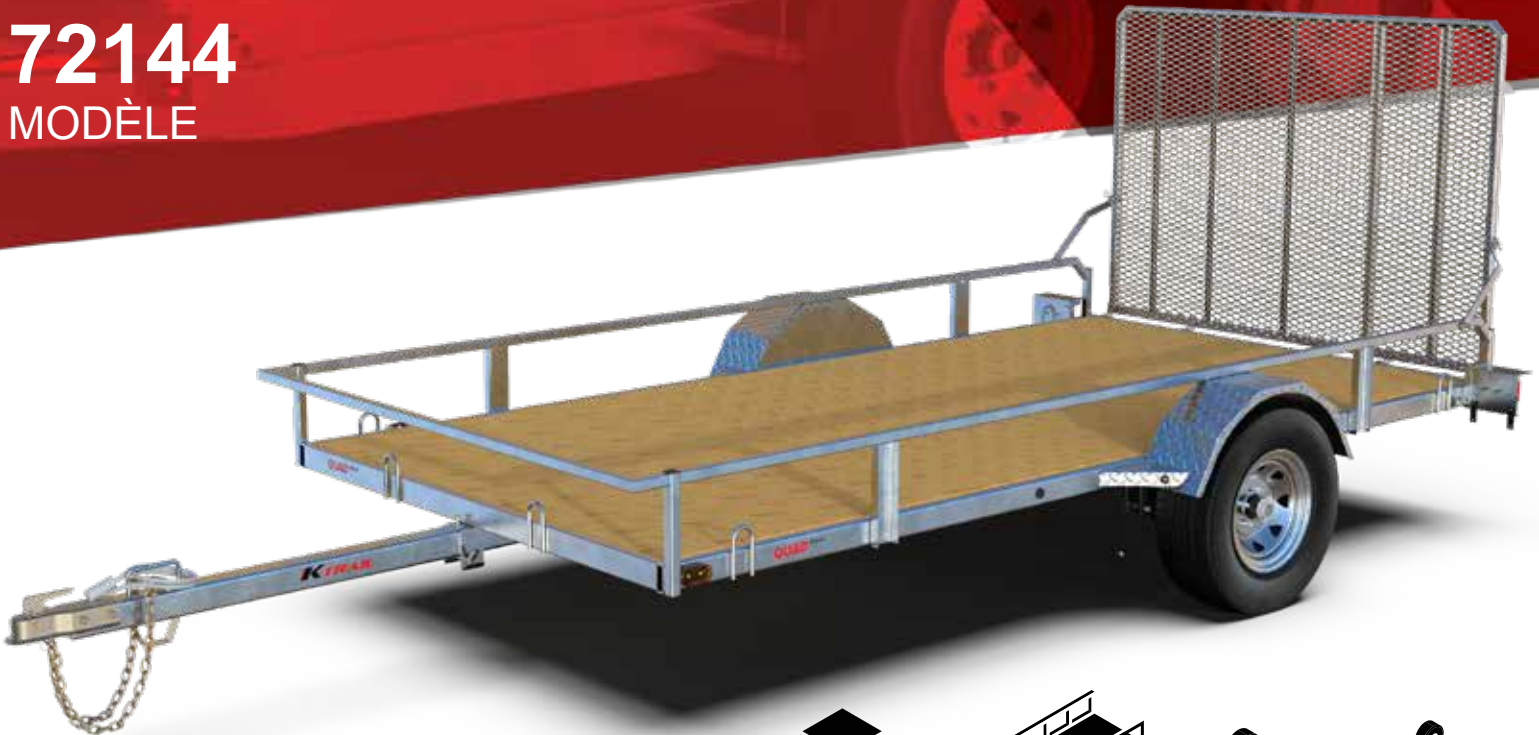

K-TRAIL

QUALITÉ · ROBUSTESSE · DURABILITÉ

QUAD SERIES

72144
MODÈLE

72144-S illustré
sujet à changement

GALVANISÉ

CÔTÉS OUVERTS

SIMPLE

TANDEM

Vous l'avez deviné, ces remorques sont pour les sportifs comme vous !

Ces remorques dotées d'une plate-forme de 6 x 12 pieds vous permettent de transporter plus d'un VTT. Notre modèle 72144-VTT-TD vous offre même une rampe latérale très pratique.

	72144-VTT-S	72144-VTT-T	72144-VTT-TD
Intérieur (longueur x largeur x hauteur)	144 po x 72 po x 9 po		Sct. Av 88 po x 57 po Sct. Ar 88 po x 72 po
Hors-tout (longueur x largeur)	198 po x 90 po		202 po x 91 po
Pneus / jantes	205-75-R14 (6 plis)		
Attache	2 po		
Charge utile	2 000 lb	2 000 lb	2 000 lb
Poids de la remorque	790 lb	940 lb	1 040 lb
Essieux	1 x 3 500 lb	2 x 3 500 lb	2 x 3 500 lb

HARNAIS

- Lumières incandescentes
- Harnais dissimulé dans le châssis

CHÂSSIS

- Châssis tubulaire
1 ½ po x 3 po x 47/250 po
- Traverses en fer-angle
2 po x 2 po x ½ po
- *Pole* tubulaire
3 po x 3 po x 3/16 po
- Rampe droite de 49 po