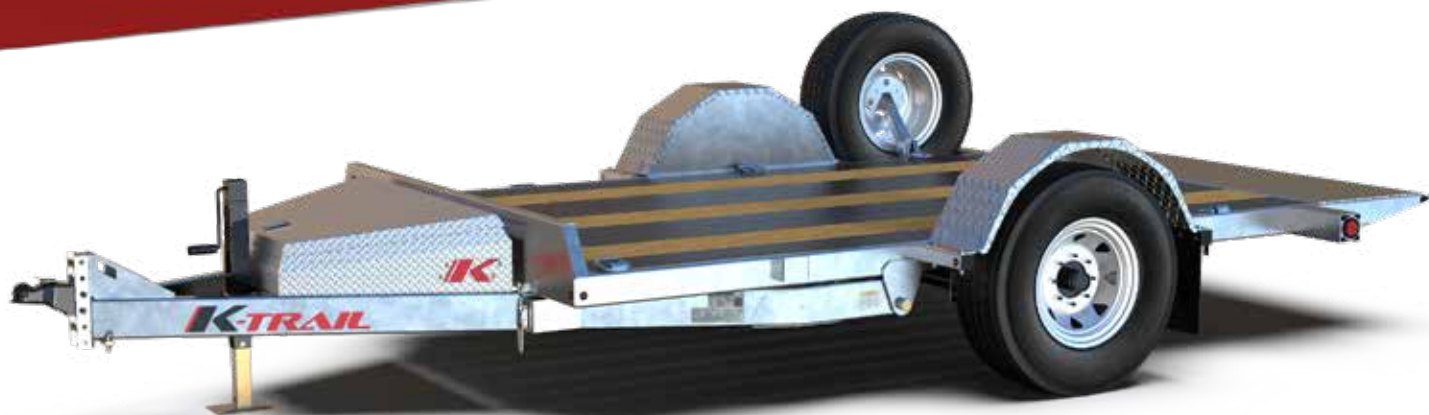

K-TRAIL

QUALITÉ · ROBUSTESSE · DURABILITÉ

E SERIES

TI7812-S7

MODÈLE

TI7812-S7 illustré
sujet à changement

Plateforme basculante de
12 pieds d'une capacité de 5 000 lb.

Elle permet aux entrepreneurs
de transporter facilement de petits
équipements.

BASCULANTE

GALVANISÉ

SIMPLE

MODÈLES

TI7812-S7

Dimensions plateau (longueur x largeur)	144 po x 78 po
Hors-tout (longueur x largeur)	201 po x 102 po
Pneus / jantes	235-80-R16 (14 plis)
Attache	Main d'attache 2 po
Charge utile	5 000 lb
Poids de la remorque	2 152 lb
Essieux	7 000 lb
Bascule	Gravité

- Main d'accouplement ajustable
- 6 ancrages soudés
- Ailes en acier diamant
- Coffre en aluminium
- Pente de 15 degrés
- Poches de côté

HARNAIS

- Lumières DEL
- Boîtiers de lumière fermés
- Harnais électrique à basse température

ROUE DE SECOURS DE SÉRIE